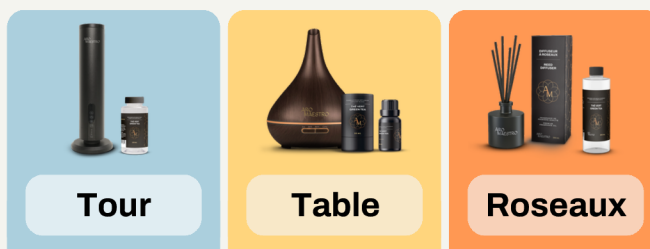

* Prix des recharges en sus

TABLEAU COMPARATIF

NOS DIFFUSEURS

ARO
MAESTRO

	Tour	Table	Roseaux
Prix de détail	299,95\$*	59,95\$*	29,95\$*
Location disponible	-	-	-
Couverture (pi²)	1 500 pi ²	300 pi ²	100 pi ²
Couleur			
Usage	Commercial Résidentiel	Résidentiel	Résidentiel
Installation	Sur table	Sur table	Sur table
Connectivité	Bluetooth & Manuel	Manuel & Télécommande	-
Alimentation	Électrique et Pile au lithium	Électrique	-
Format des recharges	120 ml	30 ml	200 ml
Type d'arôme	Fragrances Anti-odeurs Huiles essentielles	Fragrances Huiles essentielles	Fragrances Huiles essentielles
Dimensions (H x L x P)	38 cm x 12 cm x 12 cm (14 in x 5 in x 5 in)	24 cm x 17 cm x 17 cm (9,5 po x 7 po x 7 po)	28 cm x 7 cm x 7 cm (11 po x 3 po x 3 po)
Poids	907 g (2 lb)	800 g (1,7 lb)	543 g (1,2 lb)
Caractéristiques	<ul style="list-style-type: none"> Autonomie de 100h avec pile au lithium Design esthétique et moderne Lumière d'ambiance intégrée Silencieux 	<ul style="list-style-type: none"> Télécommande Lumière d'ambiance LED 7 couleurs Autonomie jusqu'à 10h en continu Capacité du réservoir 400 ml 	<ul style="list-style-type: none"> Design sobre et élégant Tiges en fibre synthétique durable pour une diffusion plus efficace et uniforme